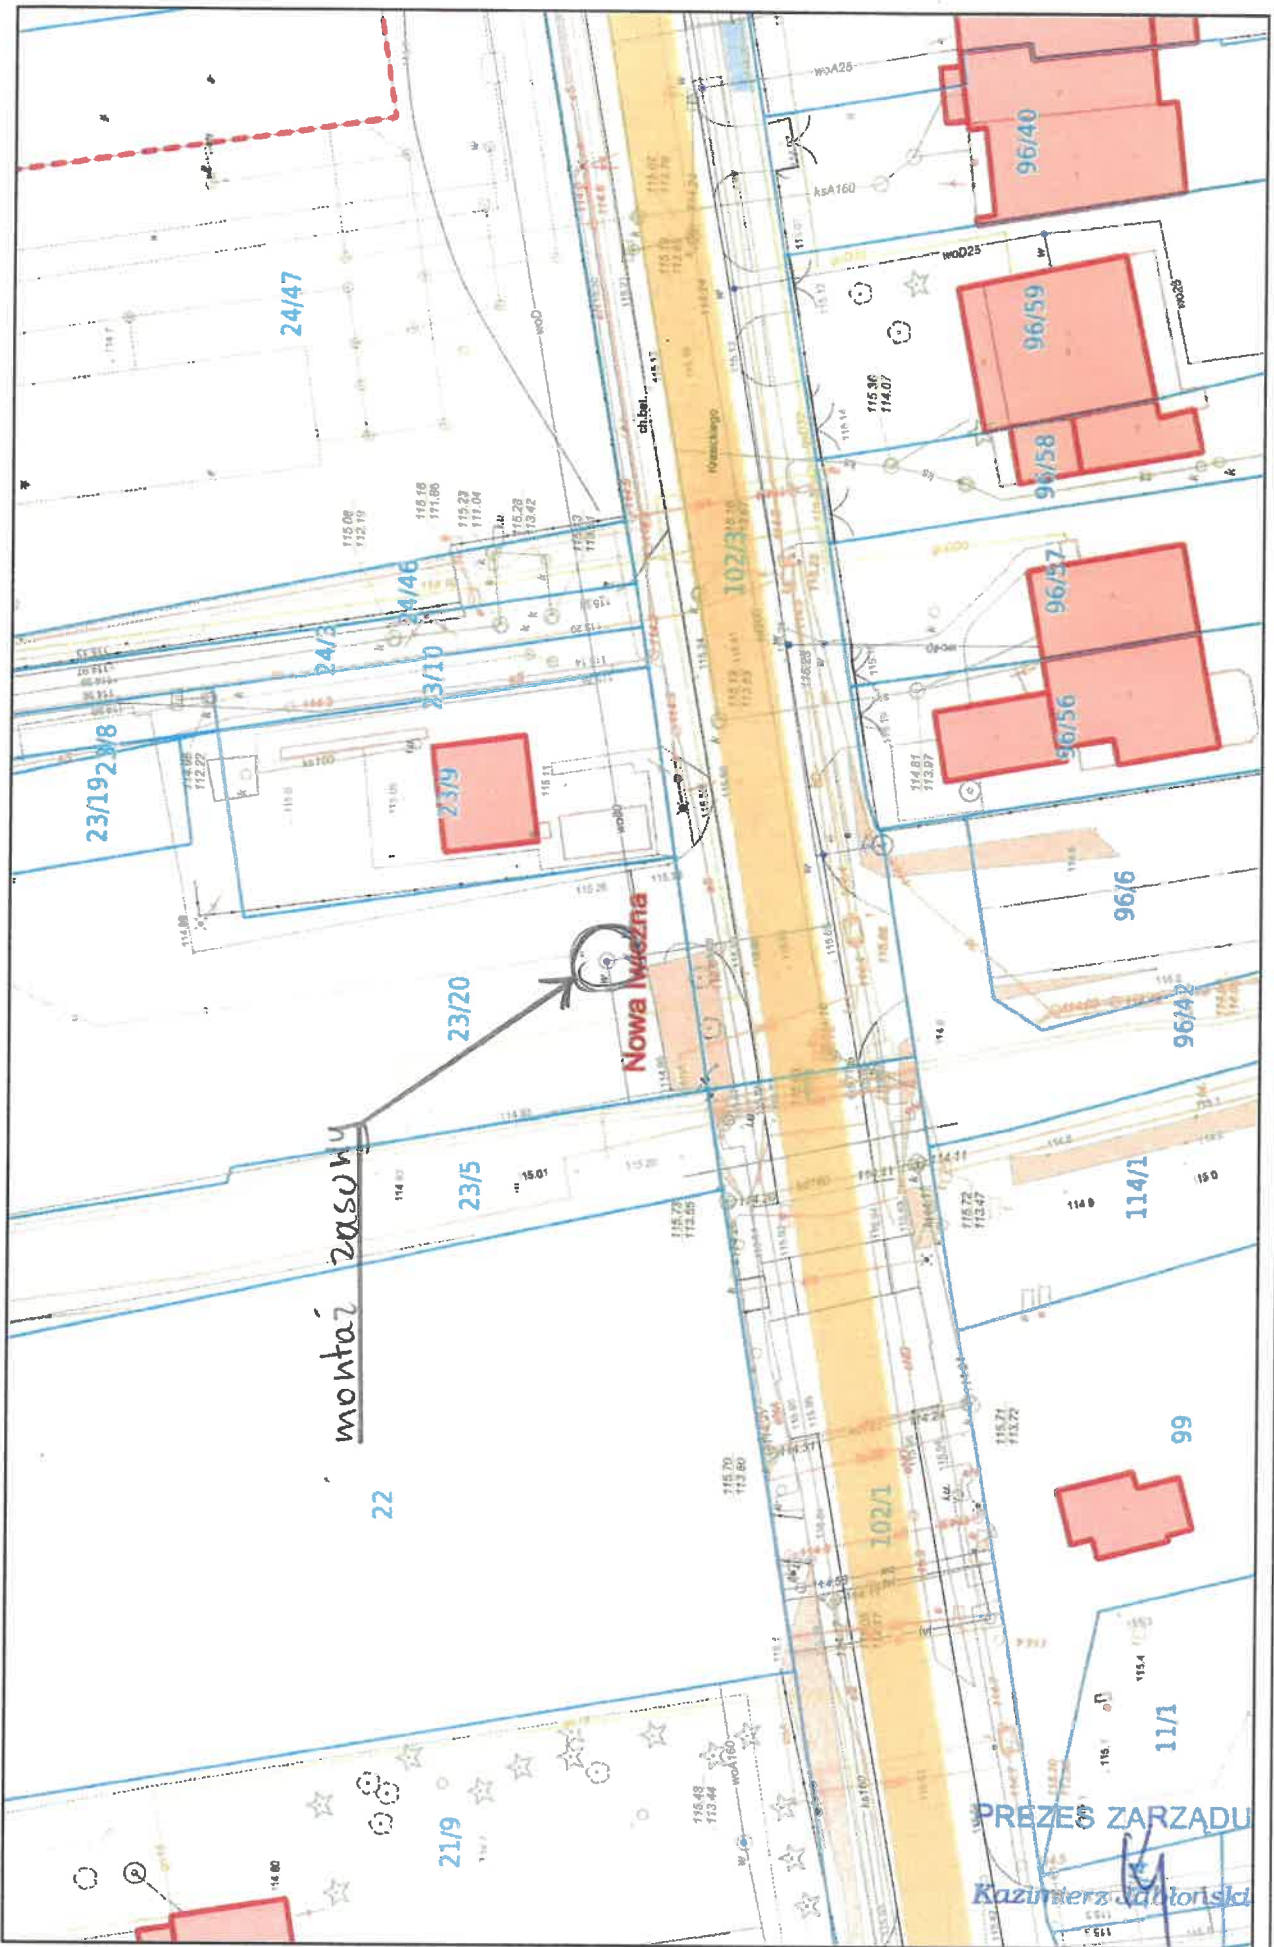

Lesznowola - System Informacji Przestrzennej
skala 1 : 500

Lesznowola - System Informacji Przestrzennej
skala 1 : 500

PREZES ZARZĄDU
Kazimierz Jabłoński

Lesznówola - System Informacji Przestrzennej

skala 1 : 2000