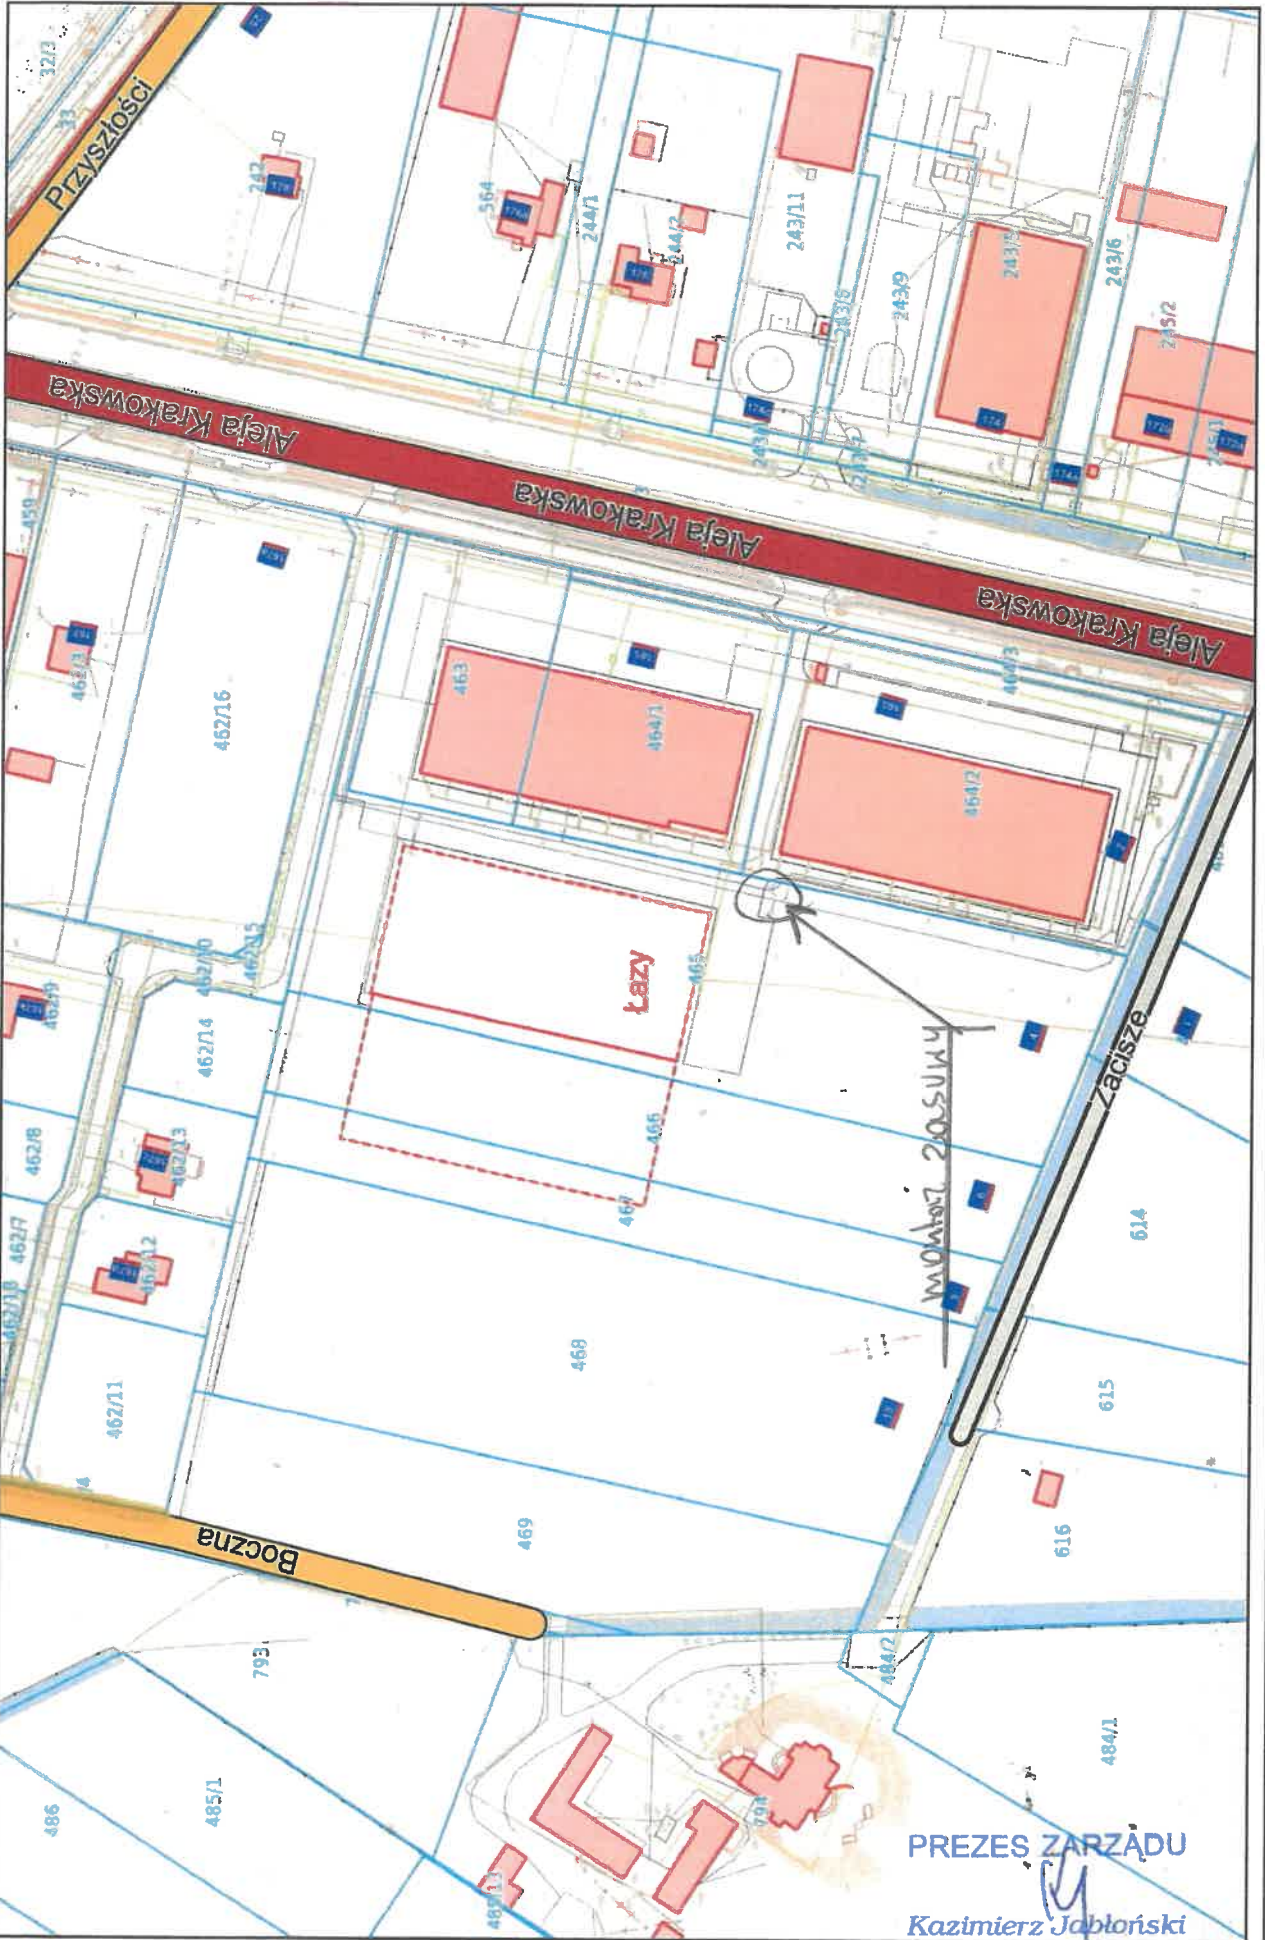

Lesznowola - System Informacji Przestrzennej
skala 1 : 500

Lesznowola - System Informacji Przestrzennej
skala 1 : 500

PREZES ZARZĄDU
Kazimierz Jabłoński

Lesznówola - System Informacji Przestrzennej

skala 1 : 2000