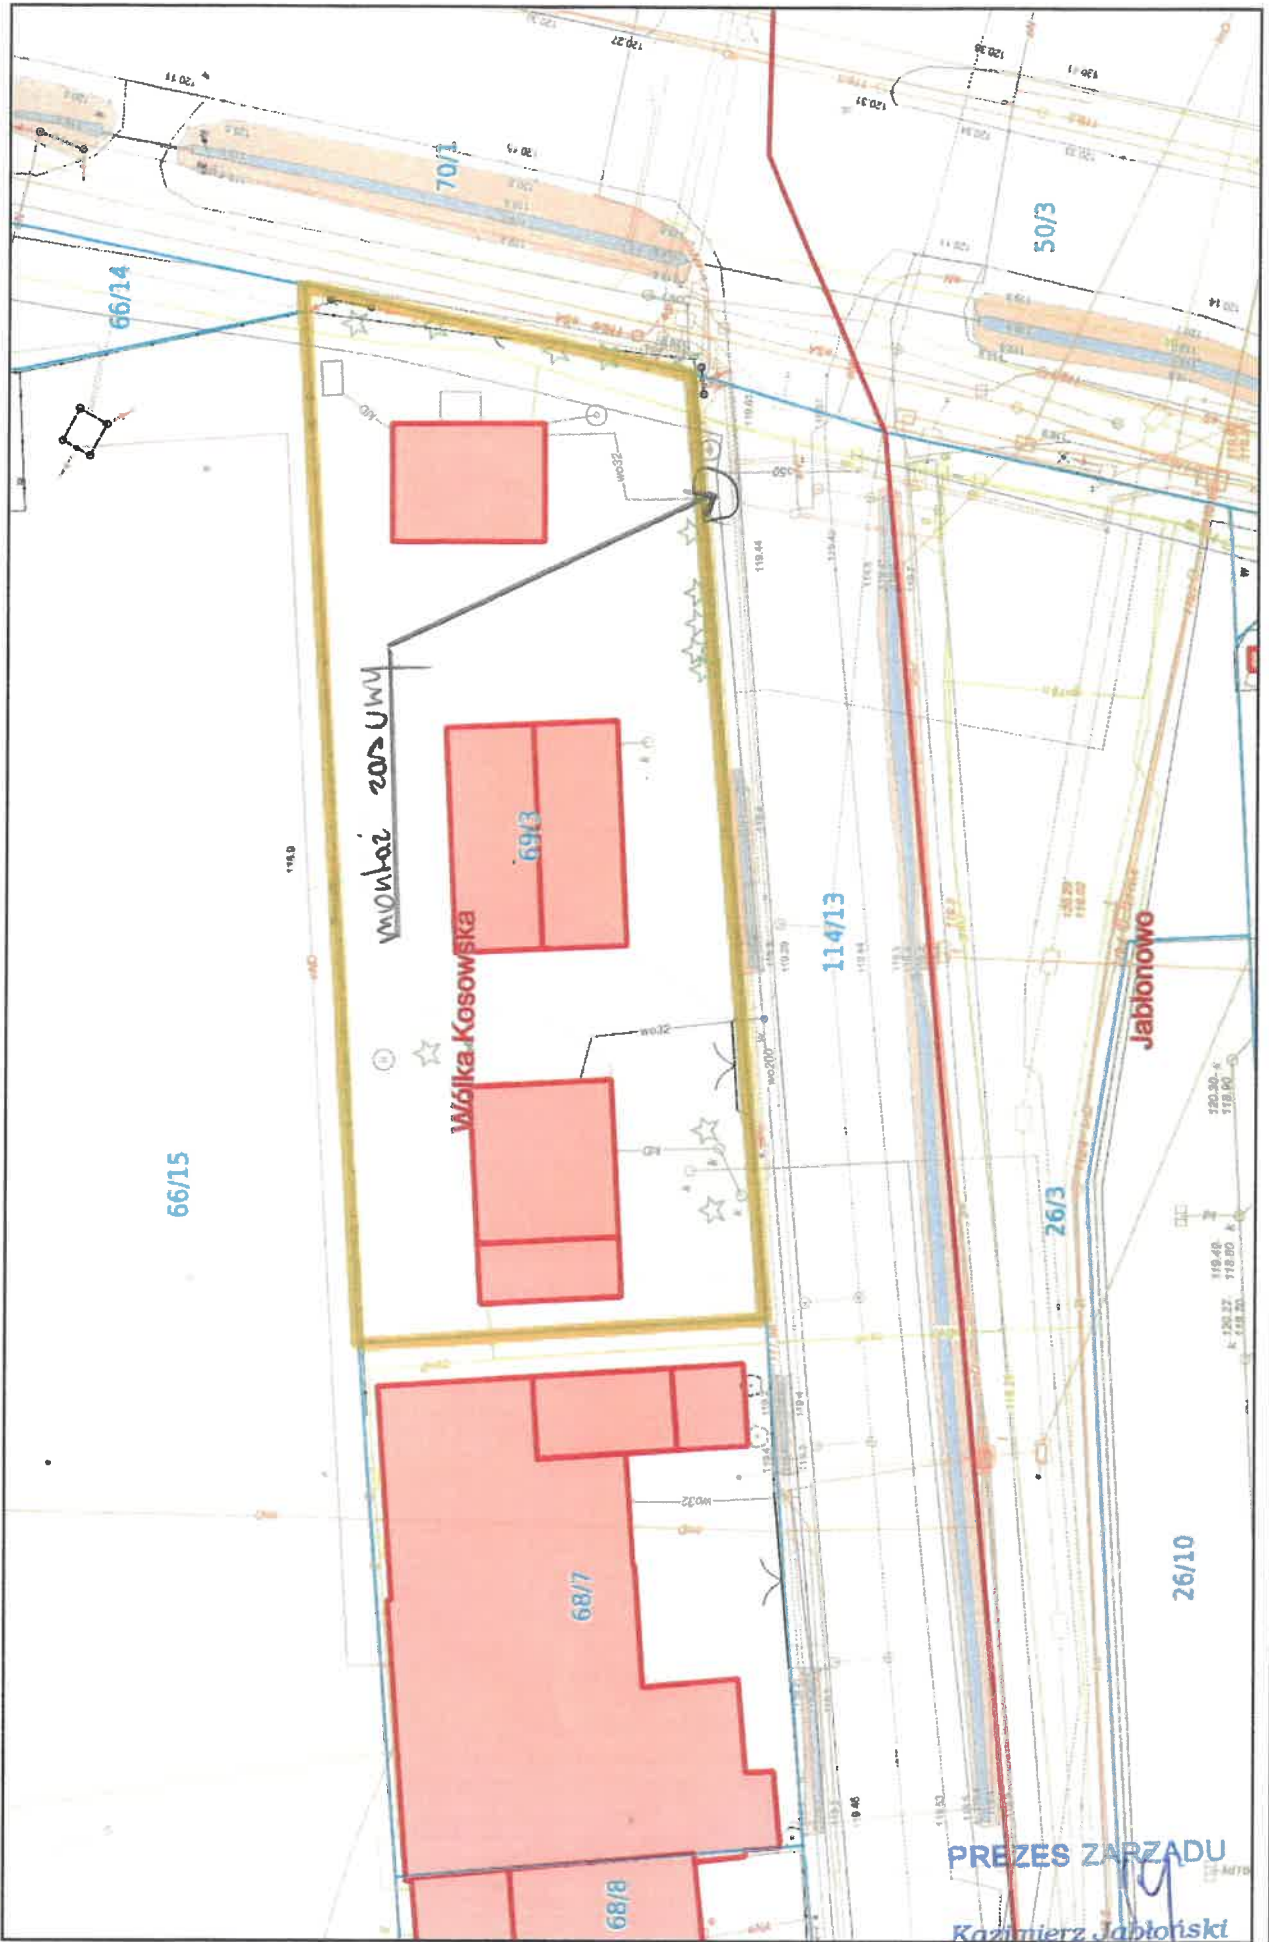

Lesznowola - System Informacji Przestrzennej
skala 1 : 500

Lesznowola - System Informacji Przestrzennej
skala 1 : 500

PREZES ZARZĄDU
Kazimierz Jabłoński

Lesznówola - System Informacji Przestrzennej

skala 1 : 2000