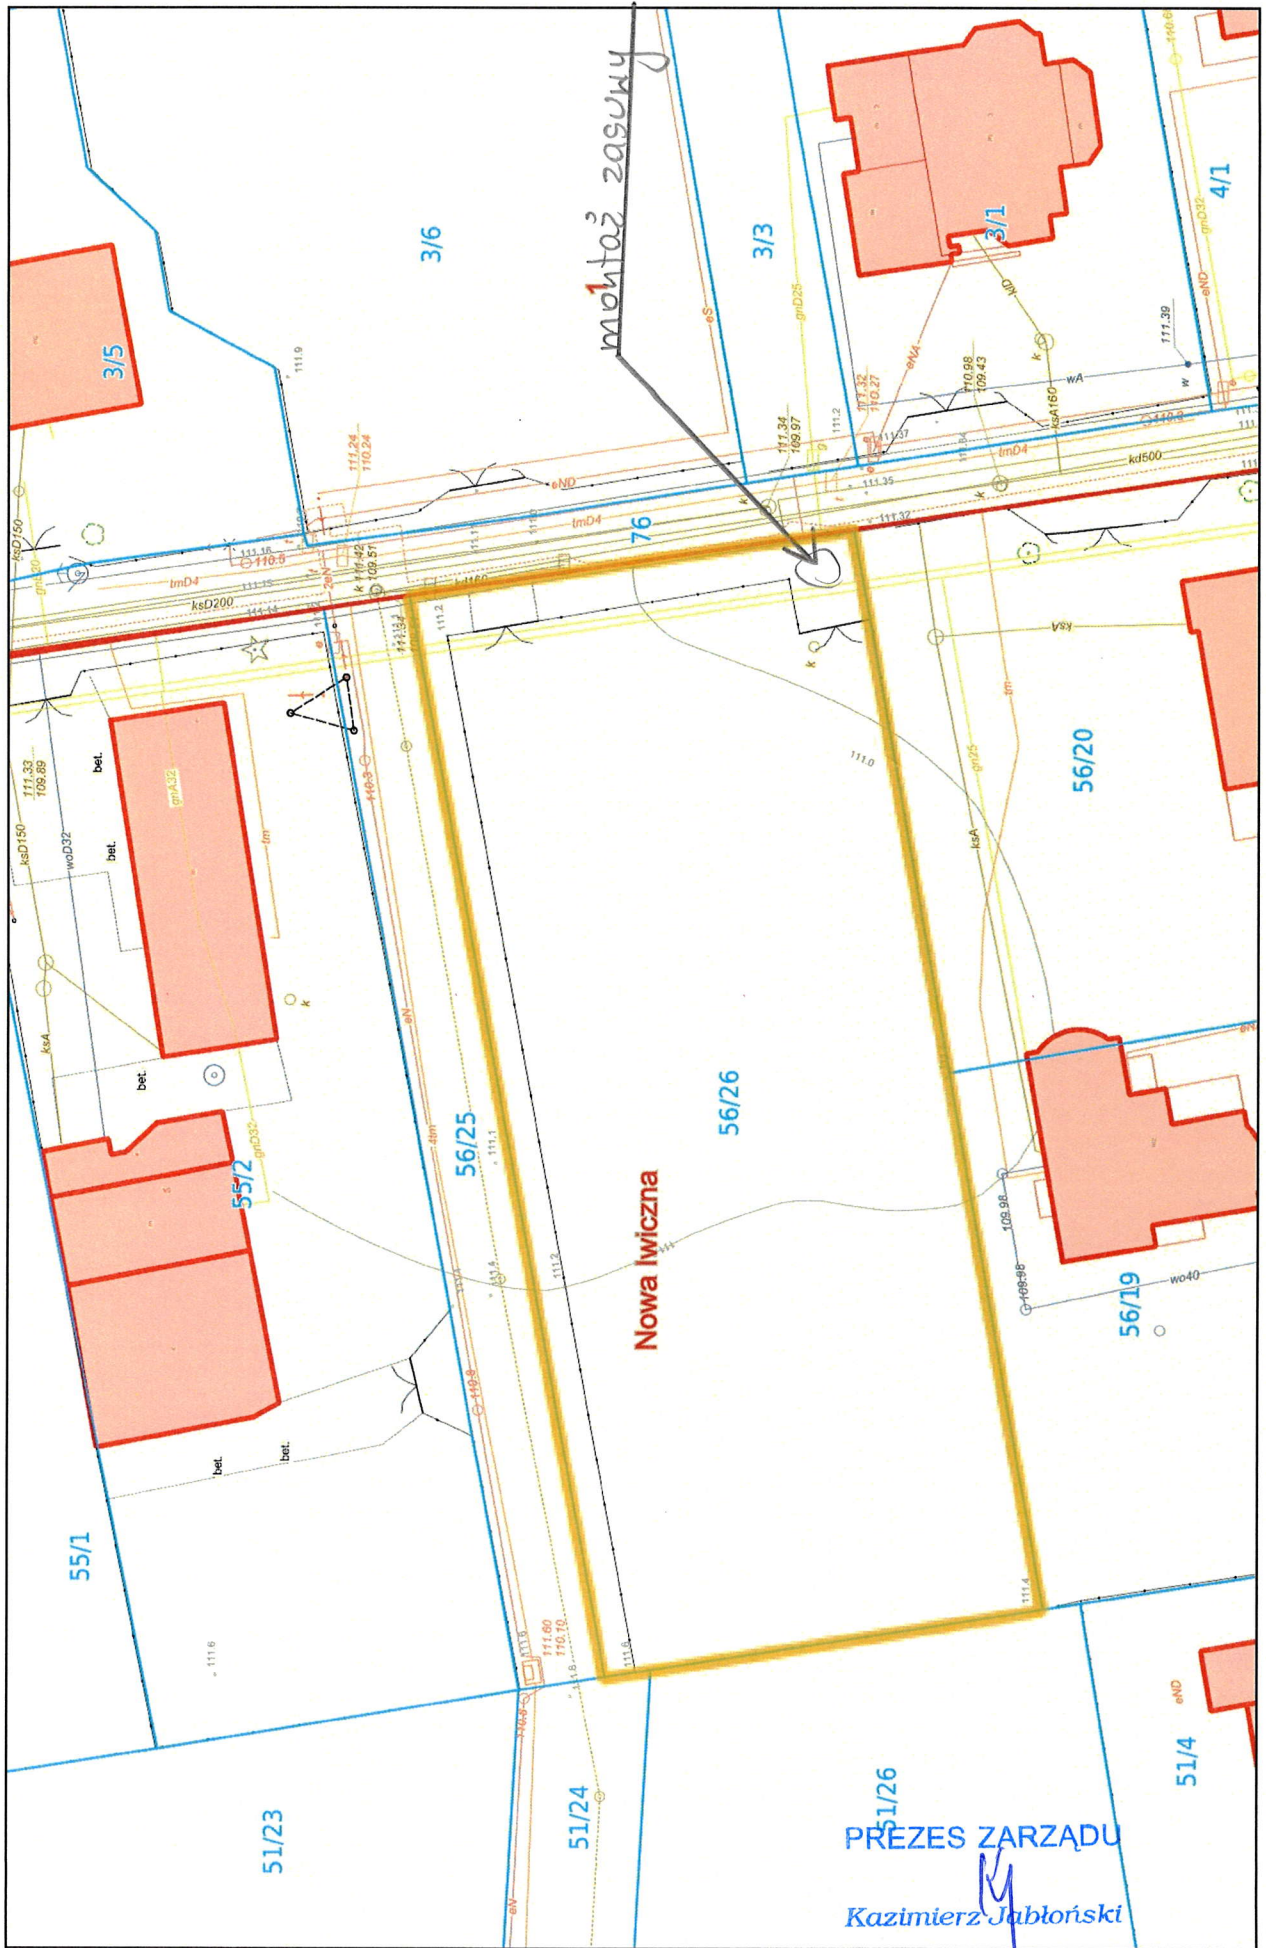

# Lesznówola - System Informacji Przestrzennej

skala 1 : 500

207. 1 A

**Lesznówola - System Informacji Przestrzennej**  
skala 1 : 500

Lesznowola - System Informacji Przestrzennej

skala 1 : 2000

PREZES ZARZĄDU  
Kazimierz Jabłoński

**Lesznówola - System Informacji Przestrzennej**  
skala 1 : 500

PRZES ZARZĄDU  
*Kazimierz Jabłoński*

zał. 1 D