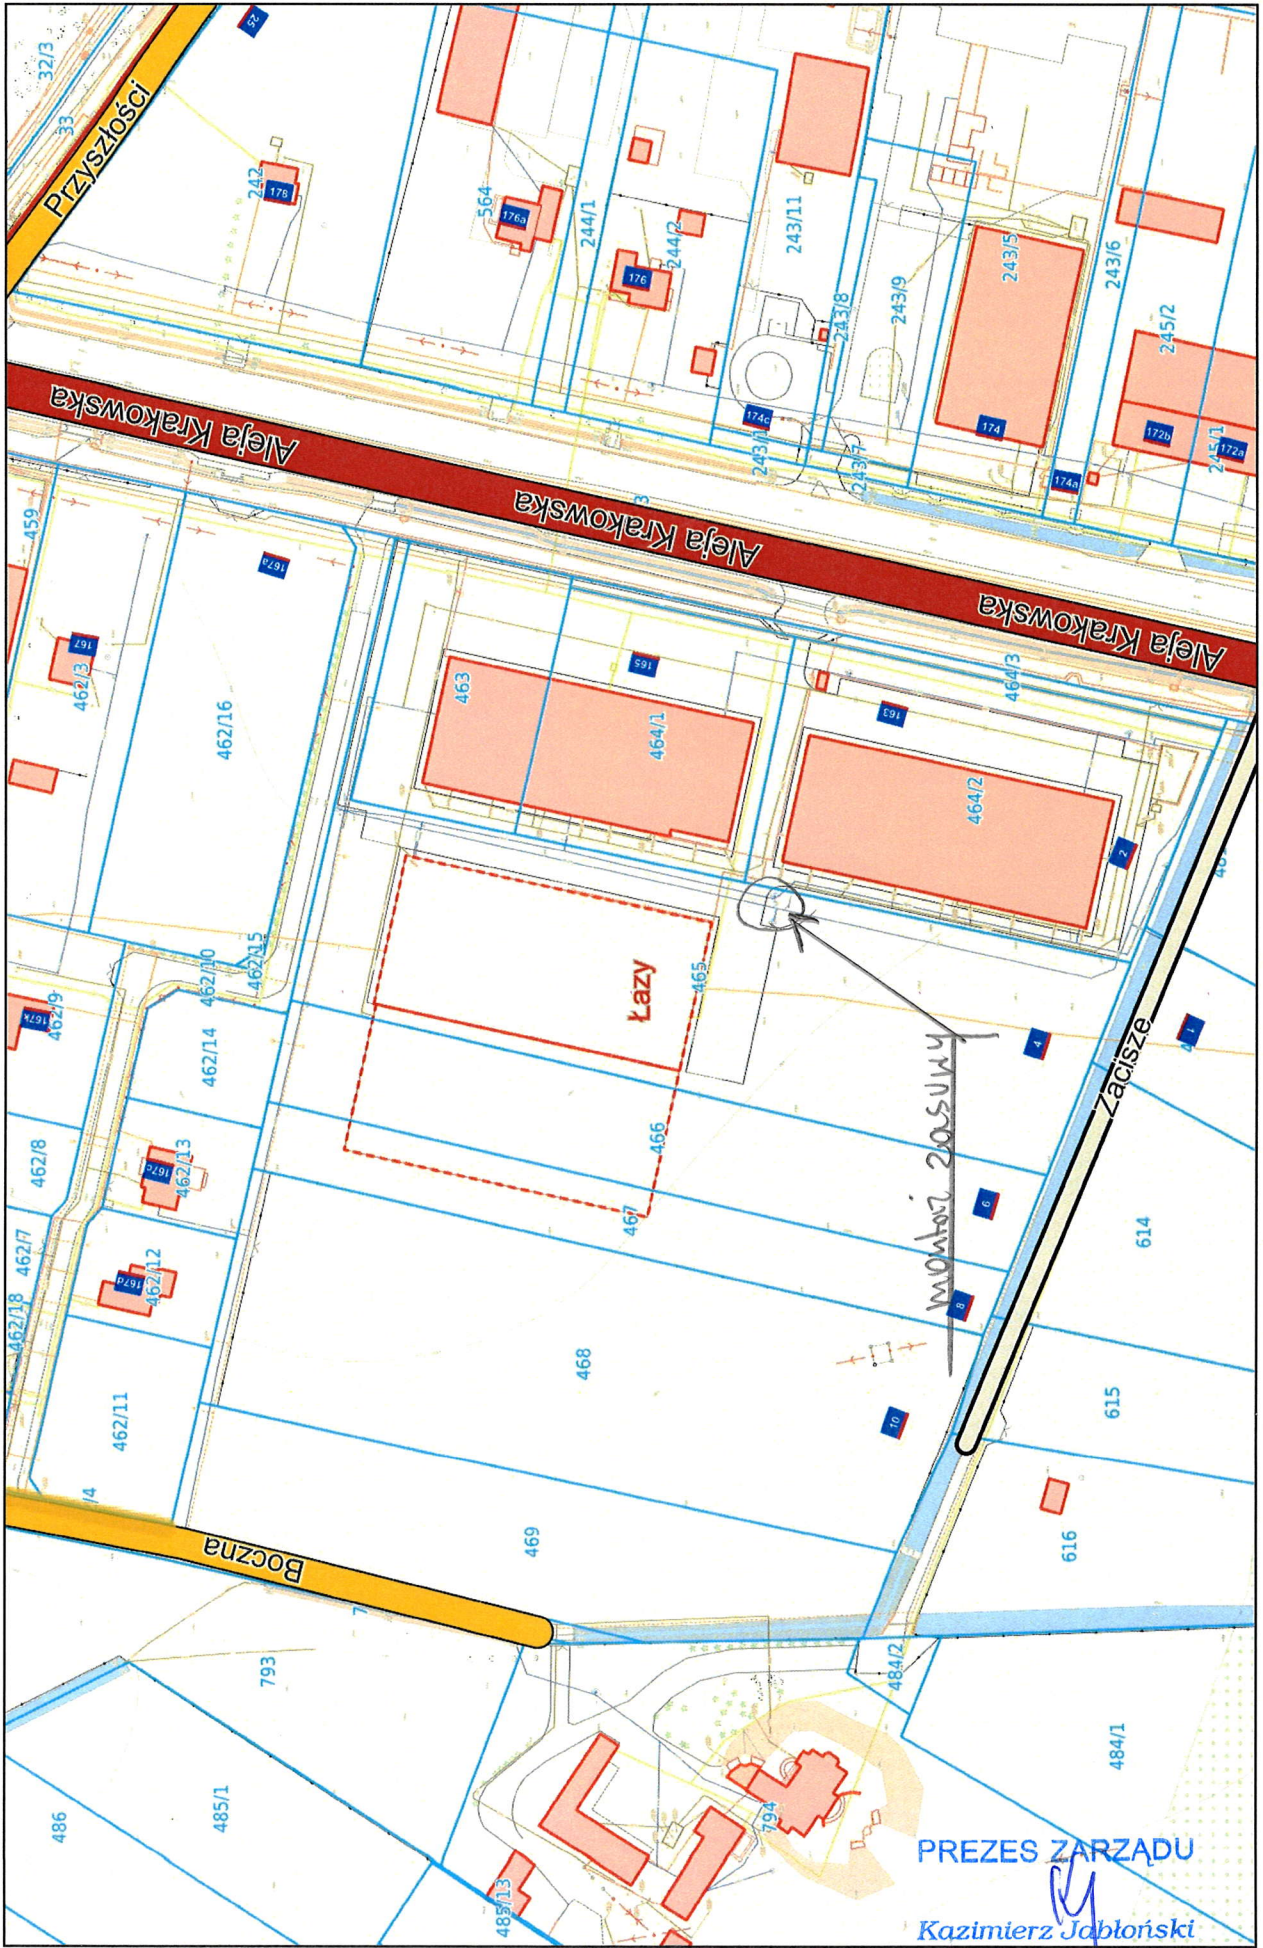

# Lesznówola - System Informacji Przestrzennej

skala 1 : 500

207. 1 A

**Lesznówola - System Informacji Przestrzennej**  
skala 1 : 500

Lesznowola - System Informacji Przestrzennej

skala 1 : 2000

PREZES ZARZĄDU  
Kazimierz Jabłoński

**Lesznówola - System Informacji Przestrzennej**  
skala 1 : 500

PRZES ZARZĄDU  
*Kazimierz Jabłoński*

zał. 1 D