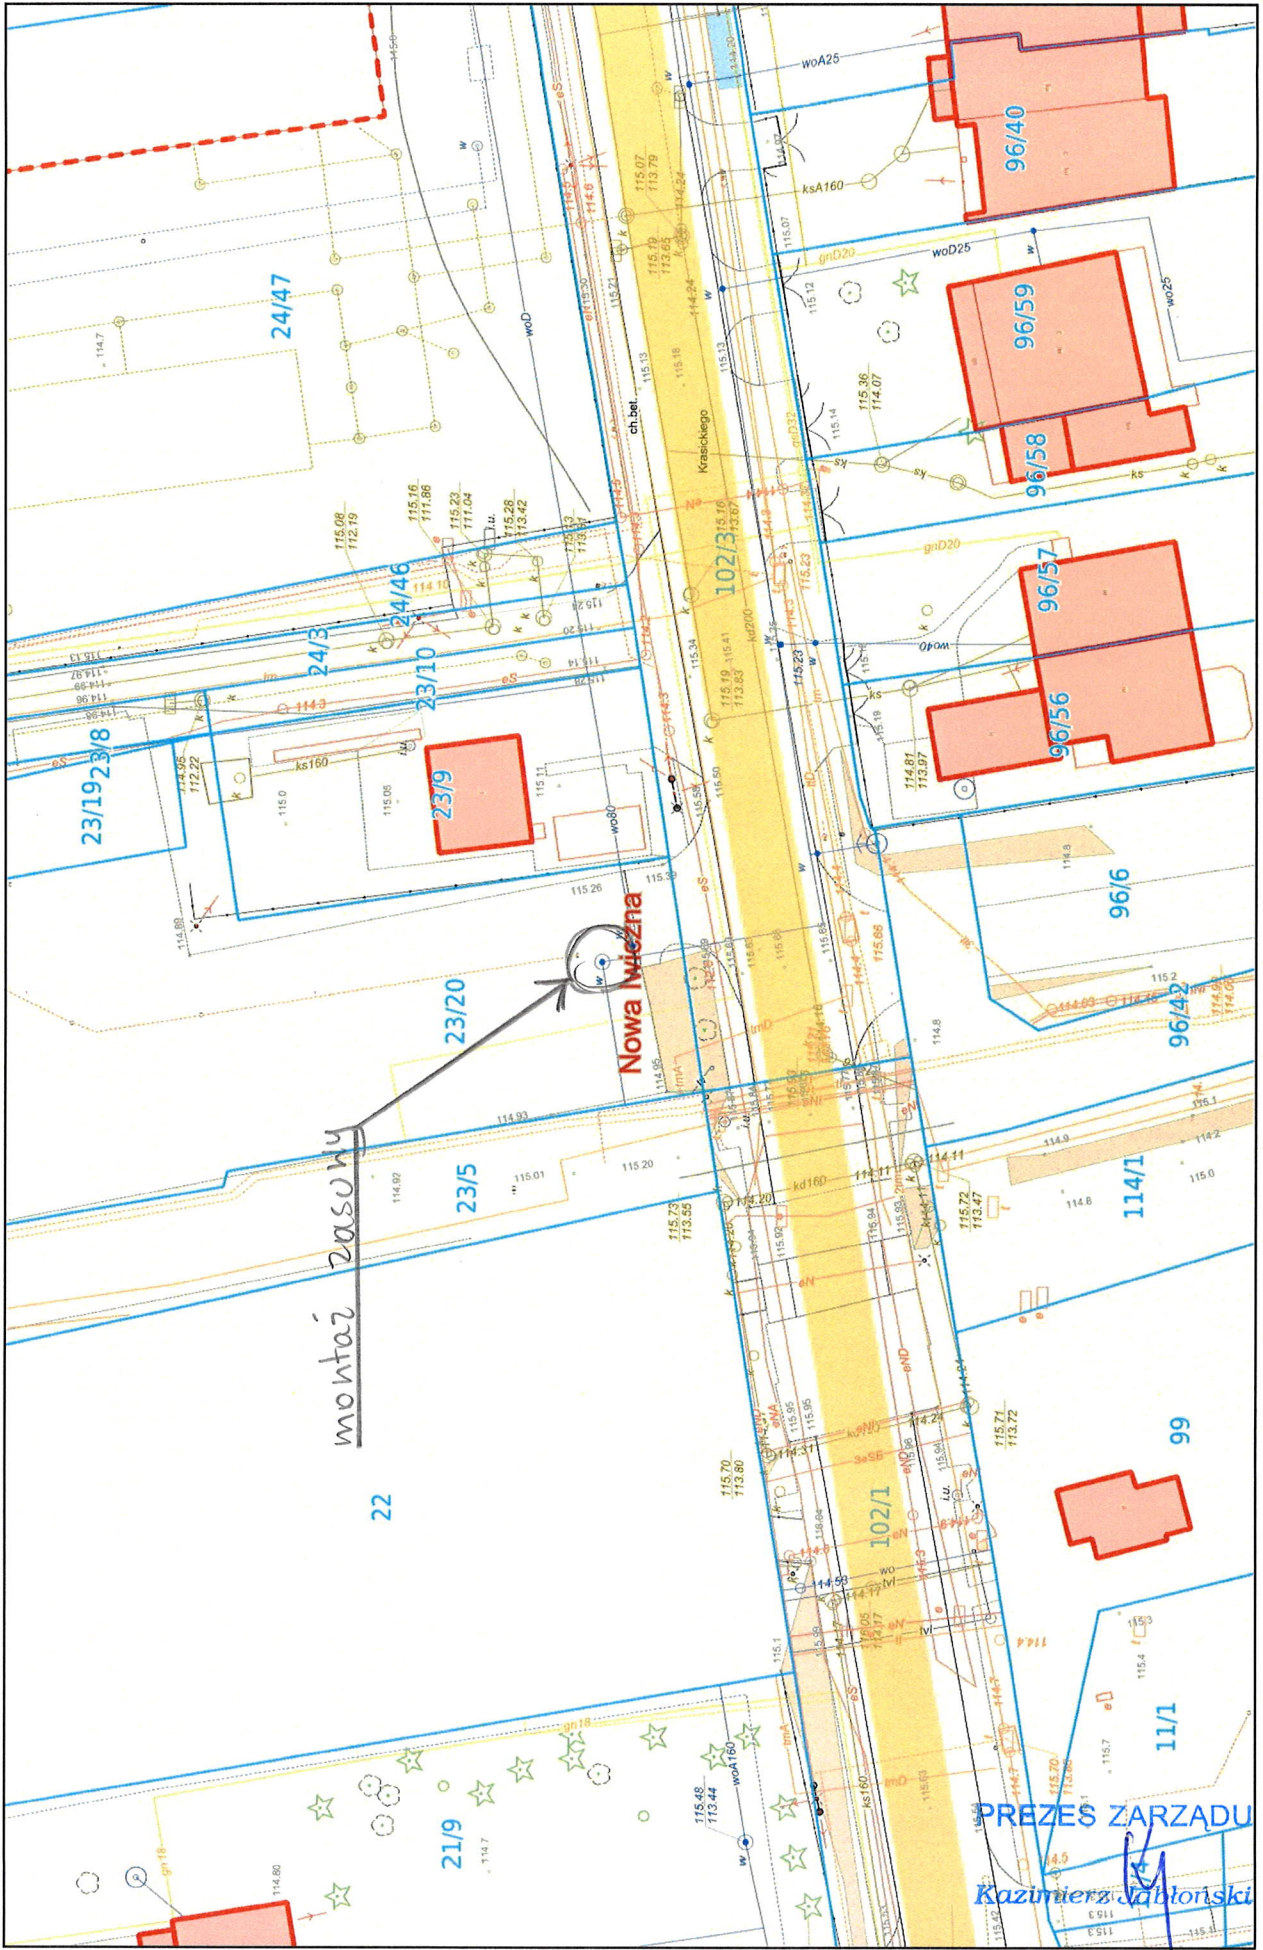

# Lesznówola - System Informacji Przestrzennej

skala 1 : 500

207. 1 A

**Lesznówola - System Informacji Przestrzennej**  
skala 1 : 500

Lesznowola - System Informacji Przestrzennej

skala 1 : 2000

PREZES ZARZĄDU  
Kazimierz Jabłoński

**Lesznówola - System Informacji Przestrzennej**  
skala 1 : 500

PRZES ZARZĄDU  
*Kazimierz Jabłoński*

zał. 1 D