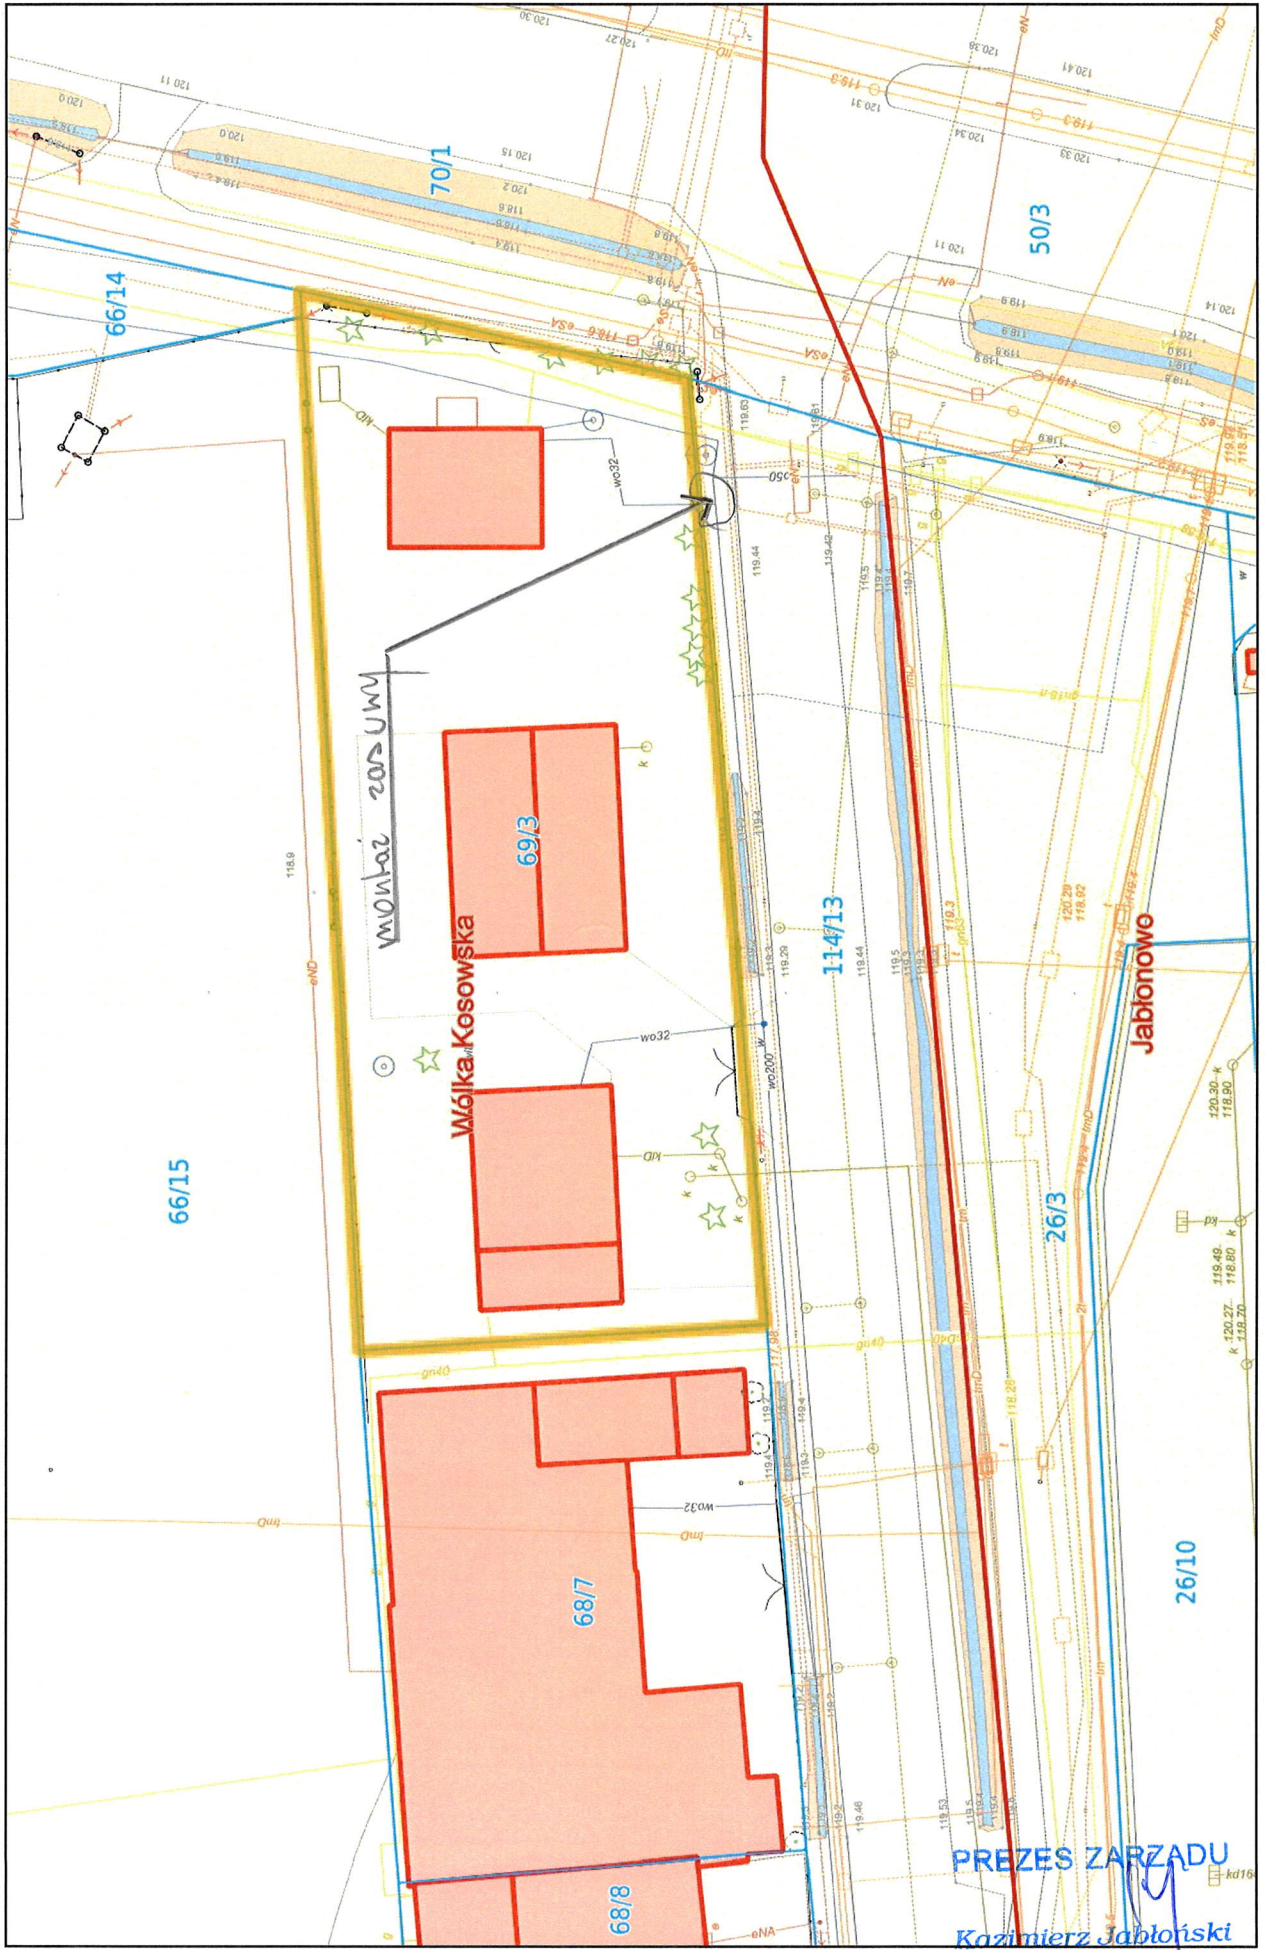

# Lesznówola - System Informacji Przestrzennej

skala 1 : 500

207. 1 A

**Lesznówola - System Informacji Przestrzennej**  
skala 1 : 500

Lesznowola - System Informacji Przestrzennej

skala 1 : 2000

PREZES ZARZĄDU  
Kazimierz Jabłoński

**Lesznówola - System Informacji Przestrzennej**  
skala 1 : 500

PRZES ZARZĄDU  
*Kazimierz Jabłoński*

zał. 1 D