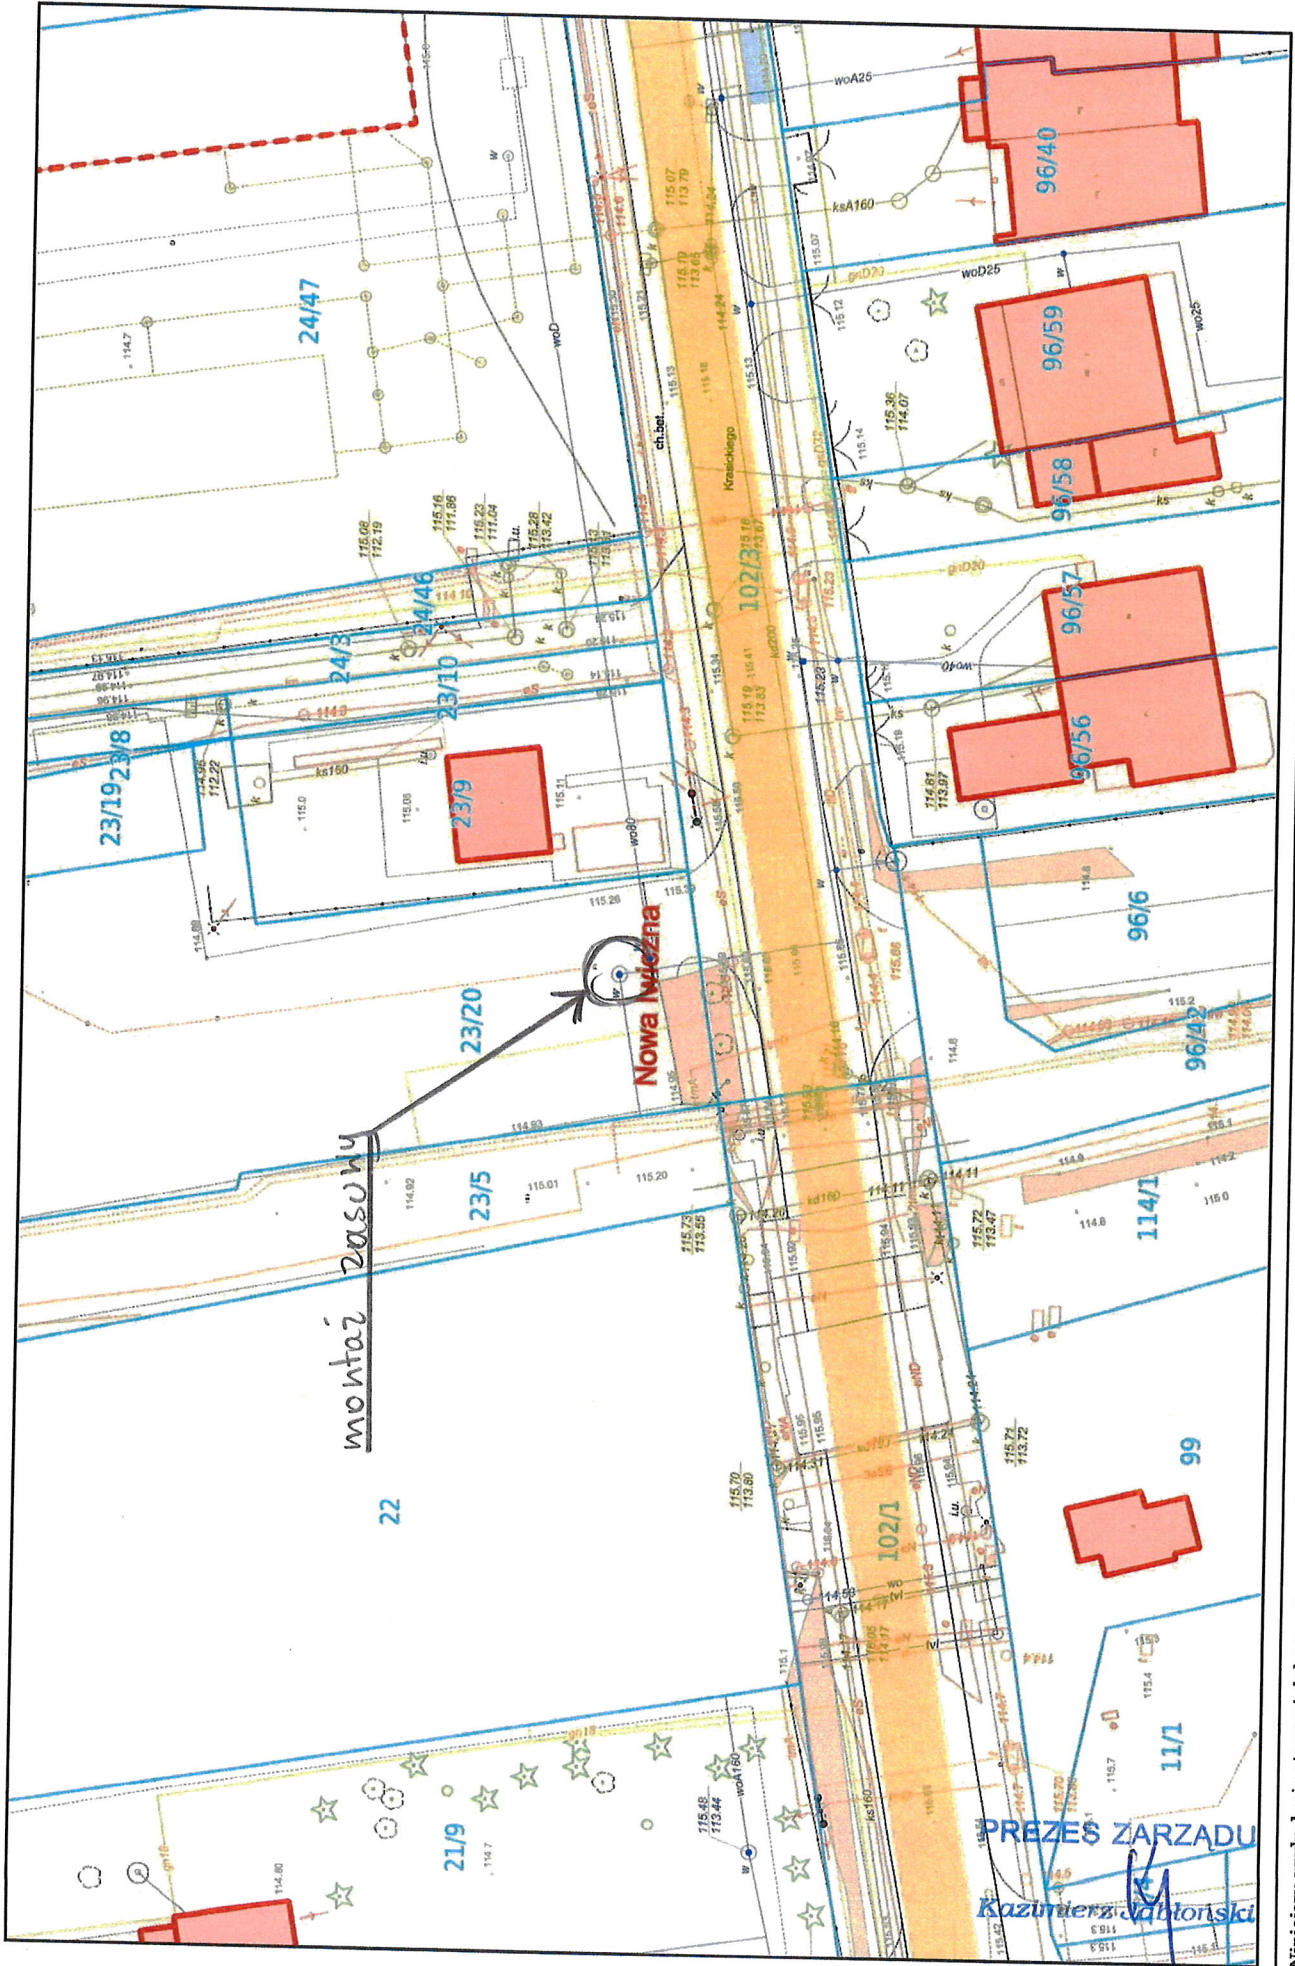

Lesznówola - System Informacji Przestrzennej
skala 1 : 500

PREZES ZARZADU
Kazimierz Jabtonski

Lesznówola - System Informacji Przestrzennej
skala 1 : 500

PREZES ZARZĄDU
Kazimierz Jabłoński

Lesznowola - System Informacji Przestrzennej

skala 1 : 2000

PREZES ZARZĄDU
Kazimierz Jabłoński

Lesznówola - System Informacji Przestrzennej
skala 1 : 500

PRÉZES ZARZĄDU
Kazimierz Jabłoński