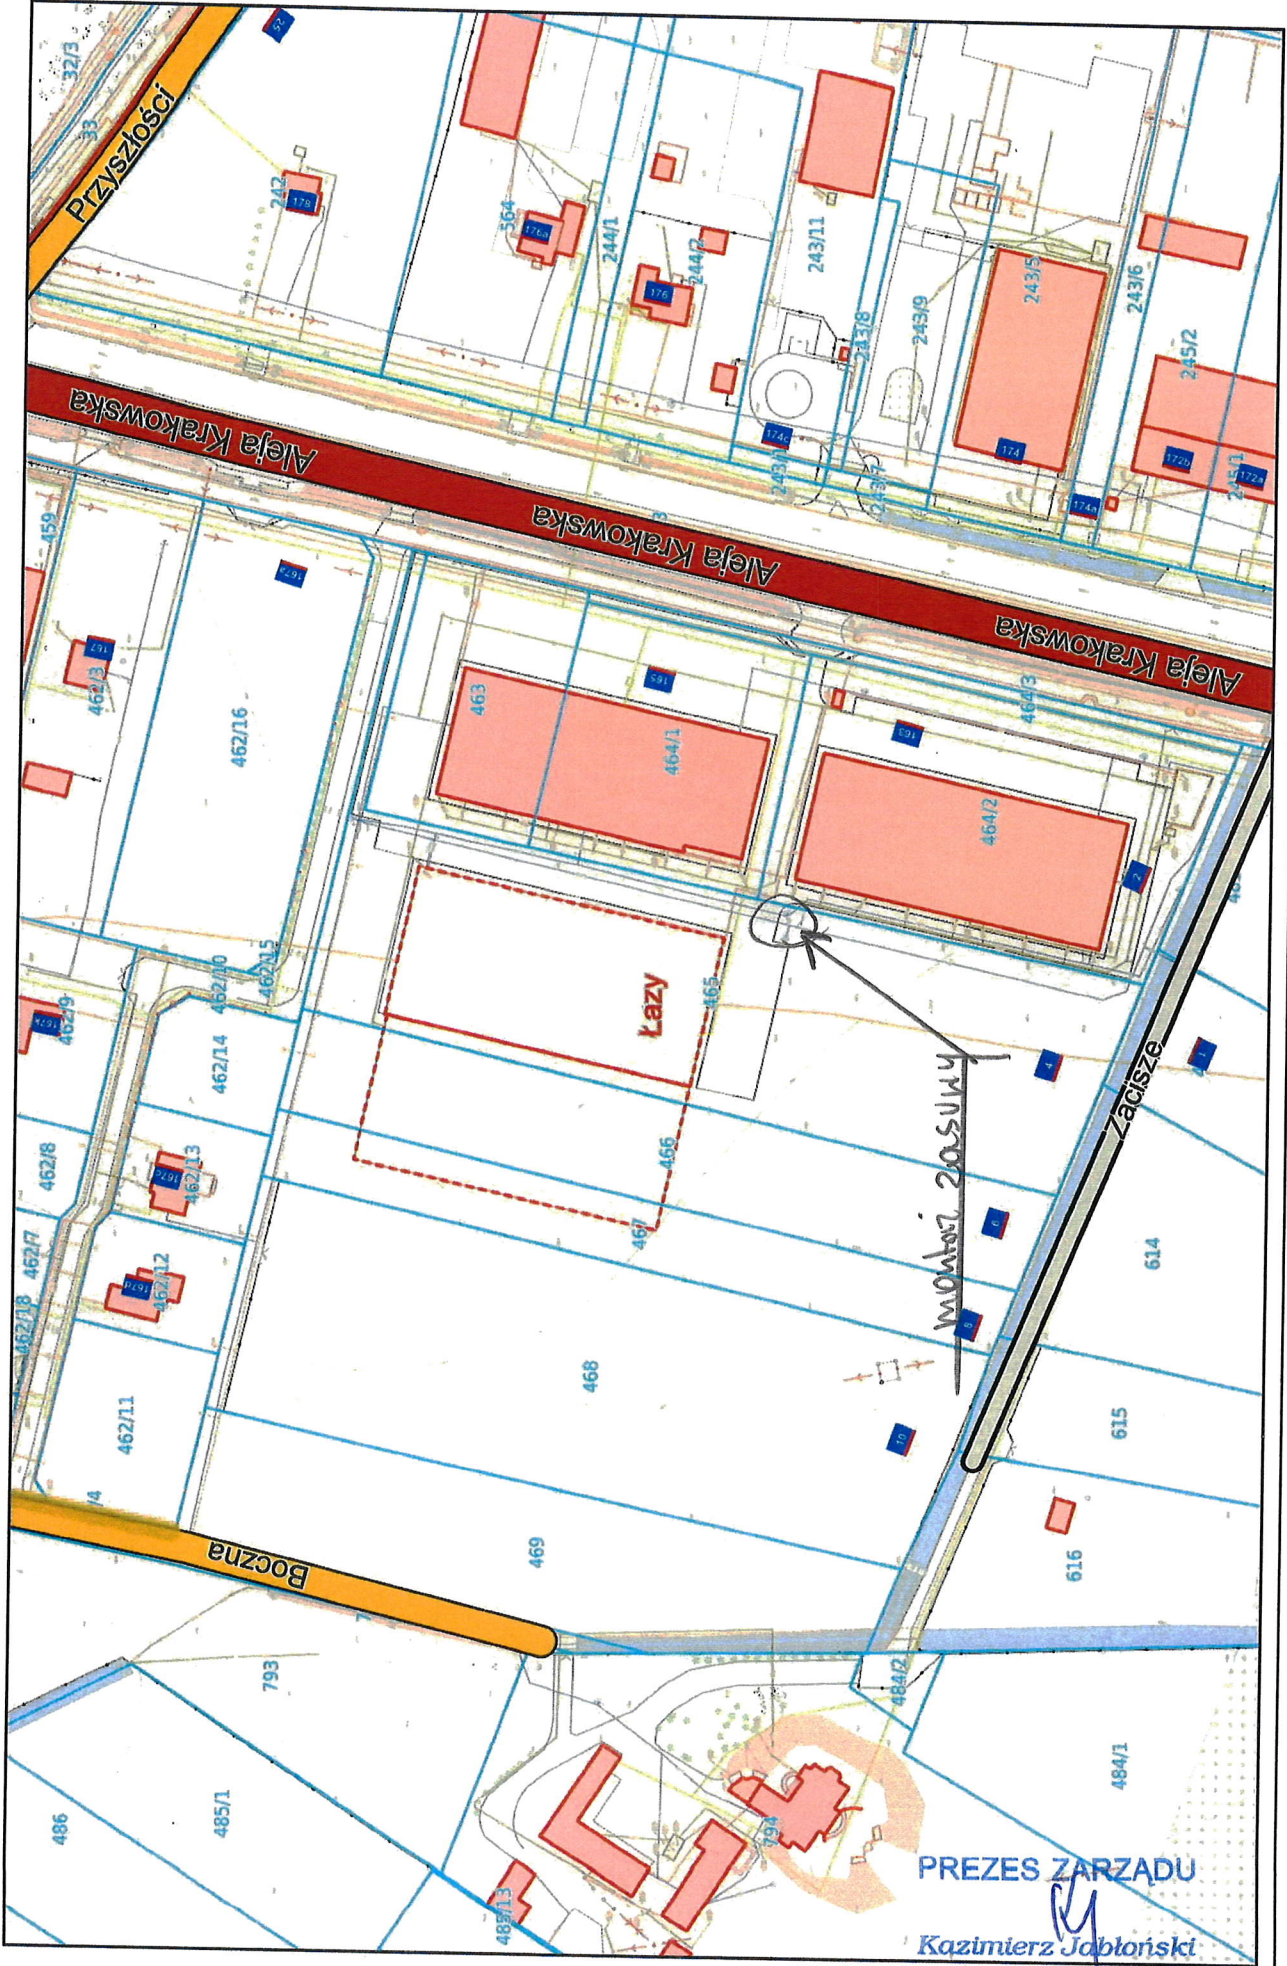

Lesznówola - System Informacji Przestrzennej
skala 1 : 500

PREZES ZARZADU
Kazimierz Jabtonski

Lesznówola - System Informacji Przestrzennej
skala 1 : 500

PREZES ZARZĄDU
Kazimierz Jabłoński

Lesznowola - System Informacji Przestrzennej

skala 1 : 2000

PREZES ZARZĄDU
Kazimierz Jabłoński

Lesznówola - System Informacji Przestrzennej
skala 1 : 500

PRÉZES ZARZĄDU
Kazimierz Jabłoński