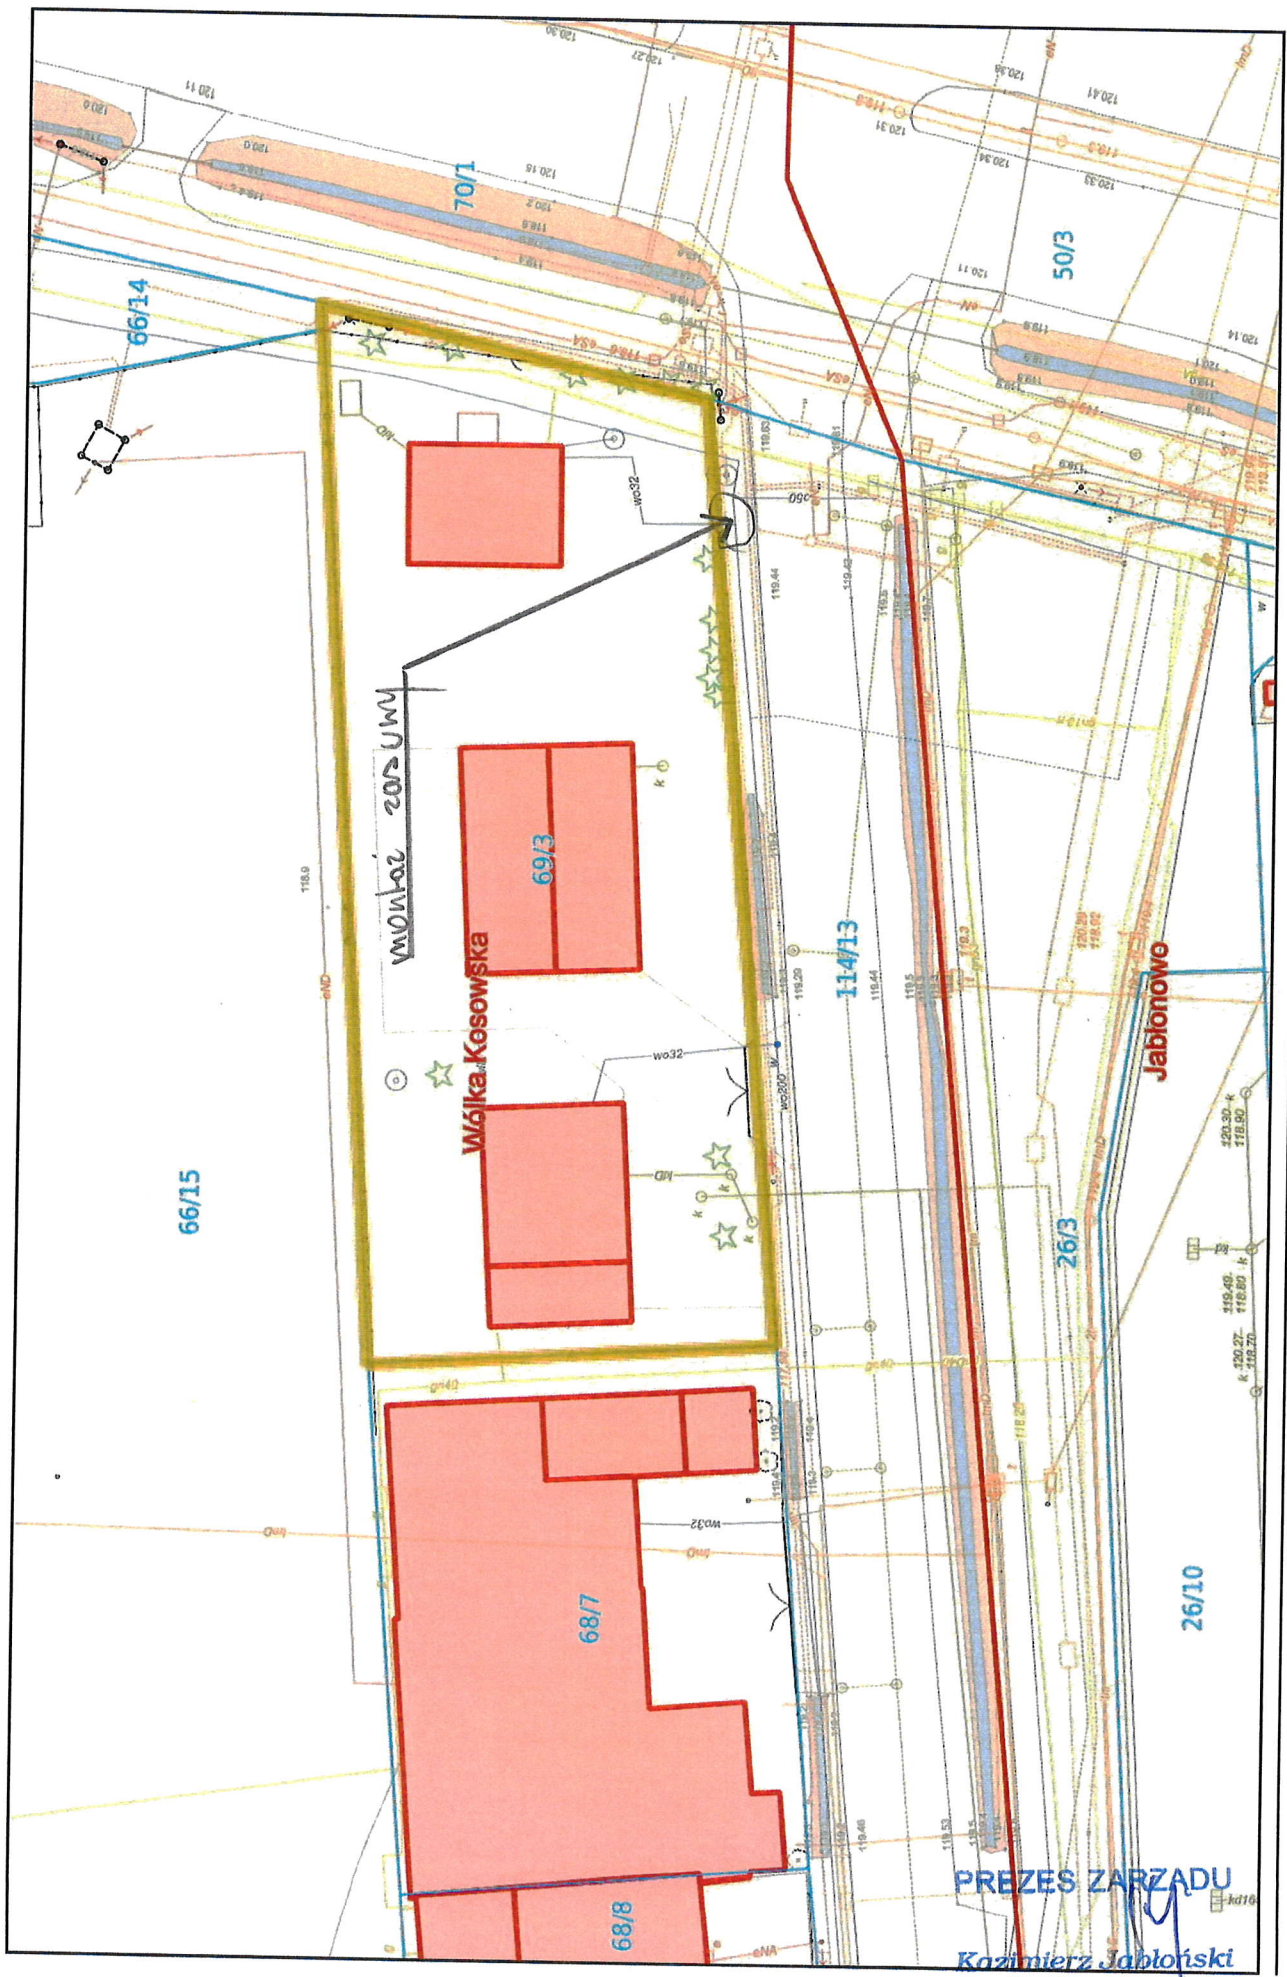

Lesznówola - System Informacji Przestrzennej
skala 1 : 500

PREZES ZARZADU
Kazimierz Jabtonski

Lesznówola - System Informacji Przestrzennej
skala 1 : 500

PREZES ZARZĄDU
Kazimierz Jabłoński

Lesznowola - System Informacji Przestrzennej

skala 1 : 2000

PREZES ZARZĄDU
Kazimierz Jabłoński

Lesznówola - System Informacji Przestrzennej
skala 1 : 500

PRÉZES ZARZĄDU
Kazimierz Jabłoński