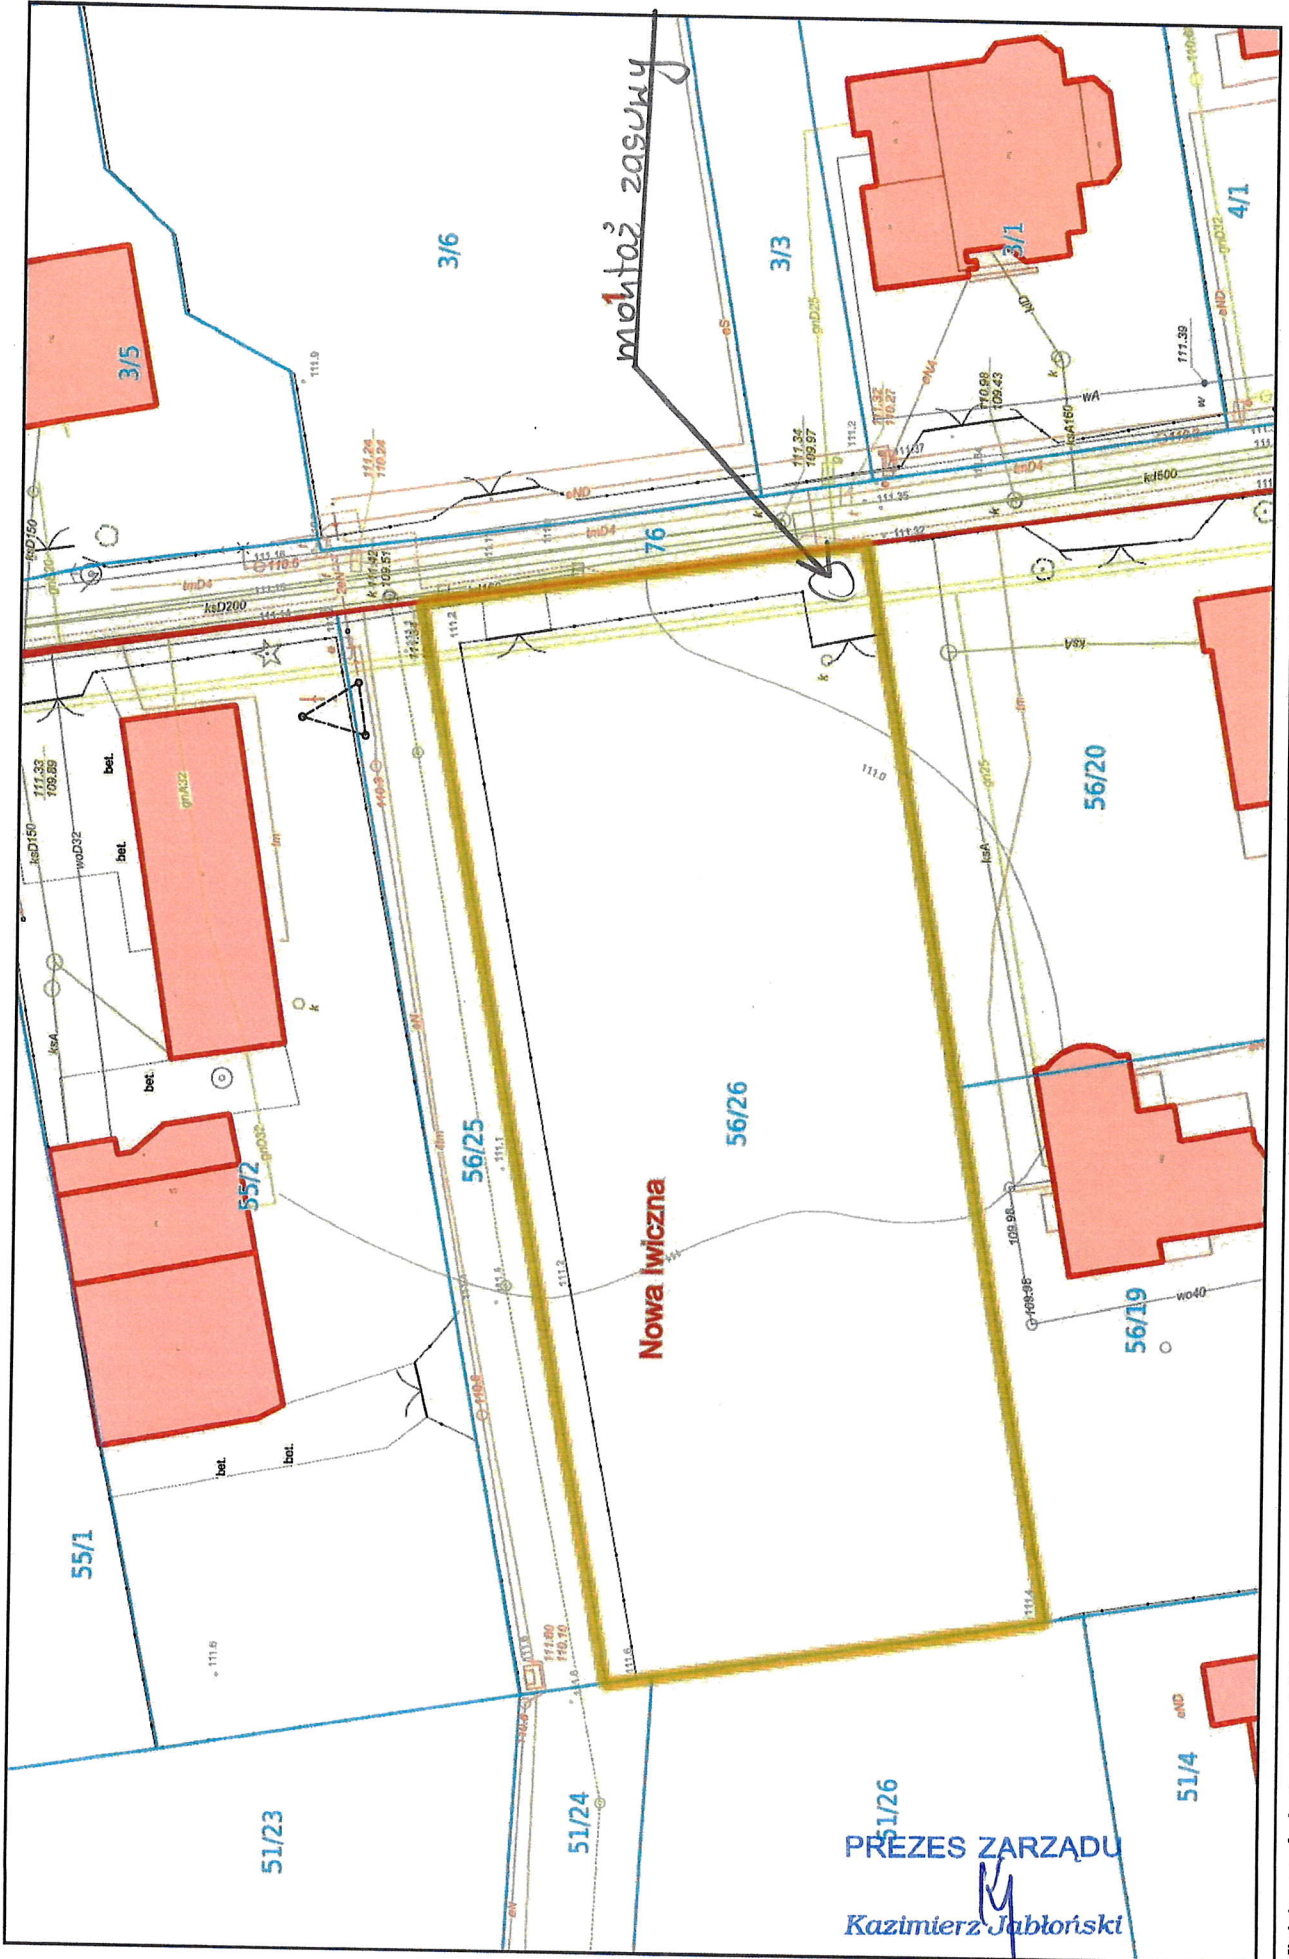

Lesznówola - System Informacji Przestrzennej
skala 1 : 500

PREZES ZARZADU
Kazimierz Jabtonski

Lesznówola - System Informacji Przestrzennej
skala 1 : 500

PREZES ZARZĄDU
Kazimierz Jabłoński

Lesznowola - System Informacji Przestrzennej

skala 1 : 2000

PREZES ZARZĄDU
Kazimierz Jabłoński

Lesznówola - System Informacji Przestrzennej
skala 1 : 500

PRÉZES ZARZĄDU
Kazimierz Jabłoński